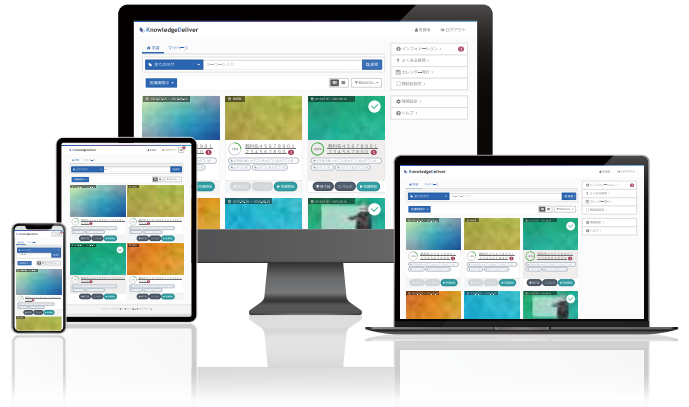

eラーニング統合ホスティングサービス

ナレッジデリ

(ASP版 eラーニング)

オールインワンの eラーニング ASP サービス！
学習システム、サーバ、運用サポート、すべてが手軽に導入・運用できます。

専門知識は不要！

自社で簡単に教材登録できます。
最短 1 週間程度で運用開始可能！

ナレッジデリは、eラーニング統合ホスティングサービス(ASP)です。そのため、“インストールが難しそう” “システムの運用が面倒” といった煩わしさがありません。運用・管理のご担当者様には、“誰にどのような知識をどうやって身につけさせるか？”といった「教育の内容」に集中していただくことが可能です。操作で不明な点があればサポートセンタがフォロー致します。