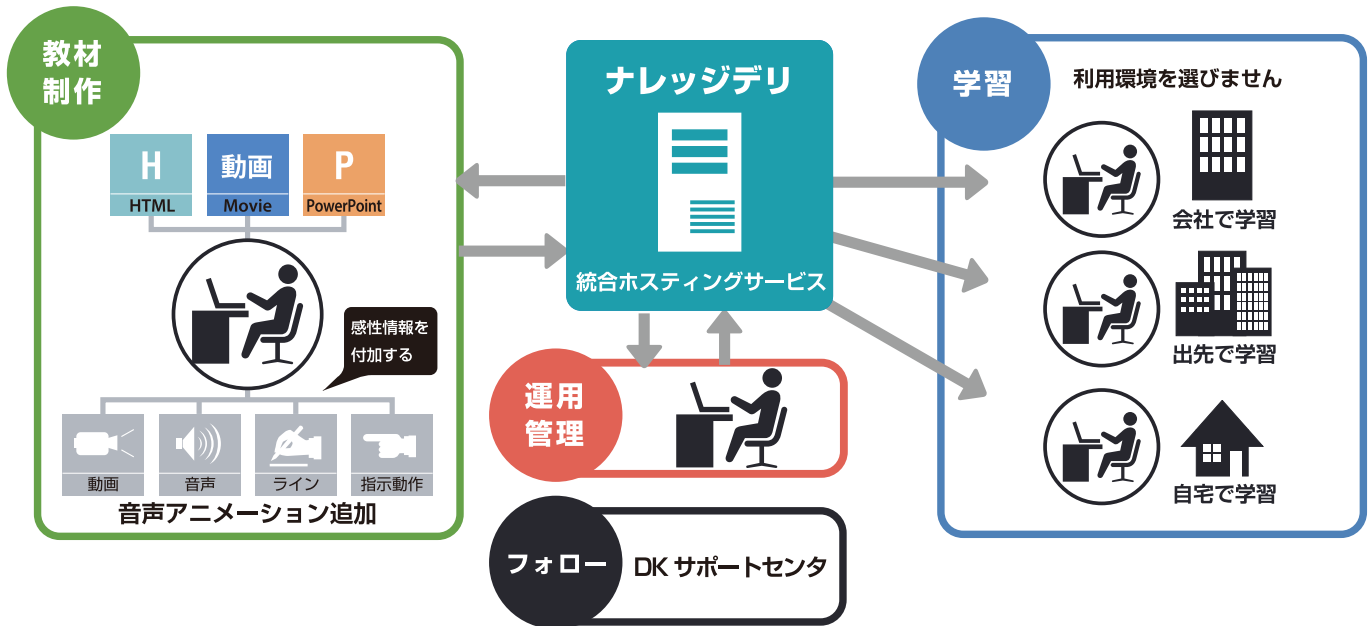

## 専門知識は不要！

自社で簡単に教材登録できます。  
最短 1 週間程度で運用開始可能！

ナレッジデリは、eラーニング統合ホスティングサービス(ASP)です。そのため、“インストールが難しそう” “システムの運用が面倒” といった煩わしさがありません。運用・管理のご担当者様には、“誰にどのような知識をどうやって身につけさせるか？”といった「教育の内容」に集中していただくことが可能です。操作で不明な点があればサポートセンタがフォロー致します。

## eラーニングの基本機能は全てご用意！

ナレッジデリは、受講者の学習環境とそれを管理する管理機能はもとより、教材作成機能までもが統合されているため、これ1つでeラーニングの基本機能をすべて手に入れることができます。